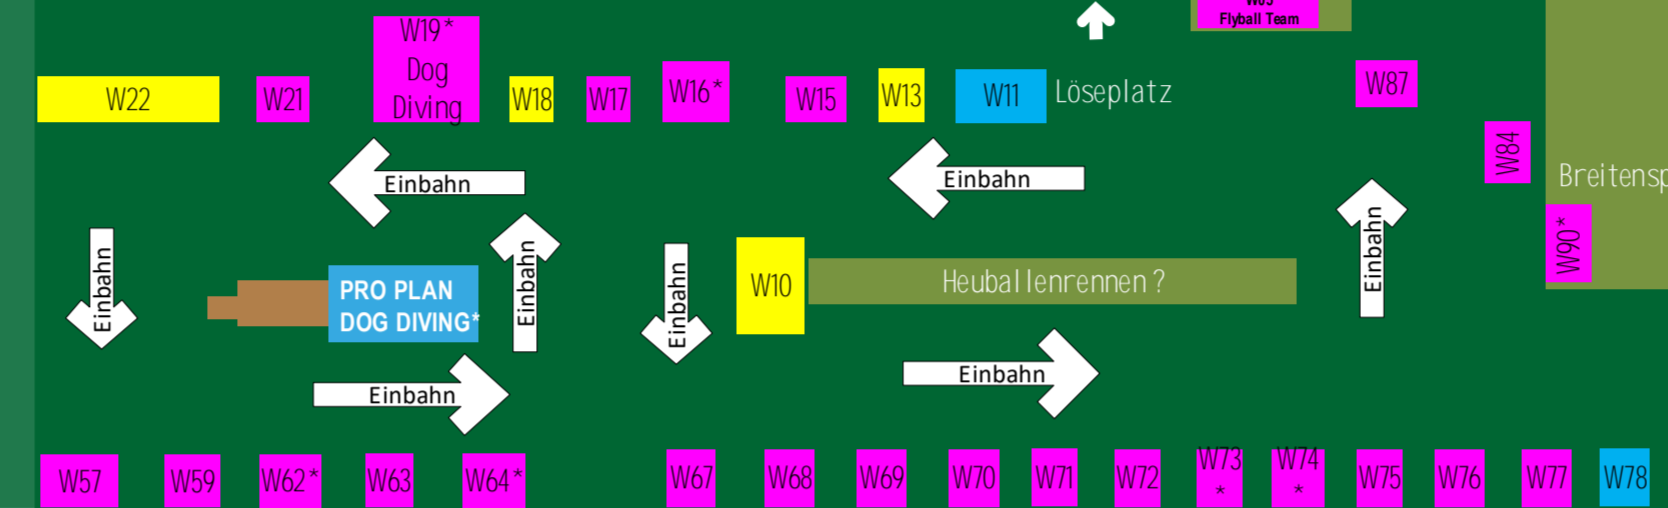

# Löseplatz

Badener Bahn Station  
Pfaffstätten Rennbahn  
Fußweg ca. 300 Meter  
3 - 4 Minuten

**Ladezone 1**  
ZUFAHRT  
AUSSTELLER  
zu Ständen W, T

Fußweg  
15 Minuten  
zum  
Bahnhof Baden  
Parkdeck mit  
900 Plätzen

**ZUFAHRT**  
Mühlgasse 69  
Parkplatz &  
Ladezone 3  
zu Ständen A, H

## 8. Hundetag Baden 6. Juni 2021 Trabrennbahn Baden

**EINGANG**

**AUSGANG**

**GRATIS PARKEN**

**LADEZONE 3**  
ZUFAHRT AUSSTELLER zu Ständen A, H

A11 A12 A13 A14 A15 A16 A17 A18 A19 A20\* A21\* A22 A23

**Gastro**

**Tribüne**

**Gastro + WC**

Absonderungsraum

Restaurant

Restaurant Gastgarten

Gastgarten

Aktionenfläche Ehrenring

Hunderennen und Mopsrennen